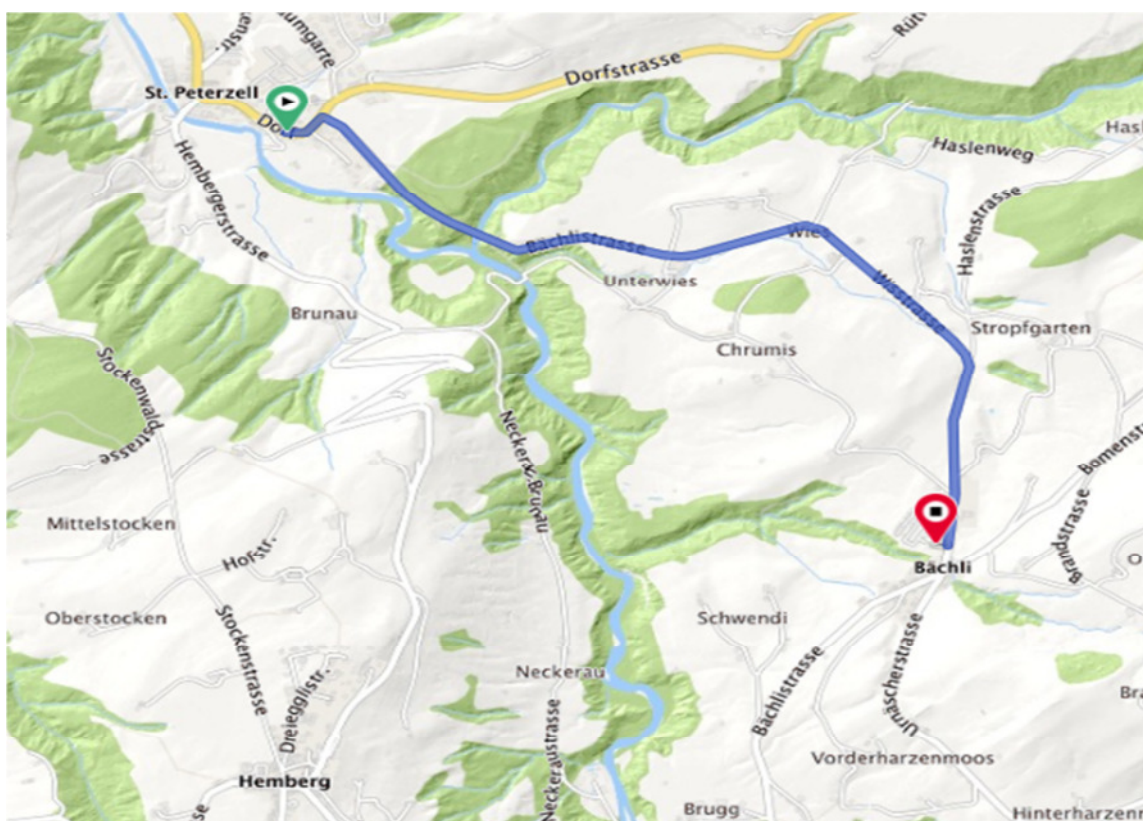

## Einladung zum MSC-Treffen 16. bis 19.9. 2016 Bächli - Hemberg

Wo: Camping Bächli, Wisstrasse 5, 9633 Bächli - Hemberg

Koordinaten: N 47°18'22" / E 9°11'39"

N 47.30619° / E 9.19439°

Siehe: [www.camping-baechli.ch](http://www.camping-baechli.ch)  
[www.hemberg-tourismus.ch](http://www.hemberg-tourismus.ch)

Anfahrt: Wil, Lichtensteig, Sankt Peterzell, Bächli

Vom Campingplatz aus gibt es viele Möglichkeiten zum Wandern und Velo fahren.

Wir freuen Uns wenn viele MSC-ler an diesem Treffen teilnehmen.

Gruss Ruth und Erwin